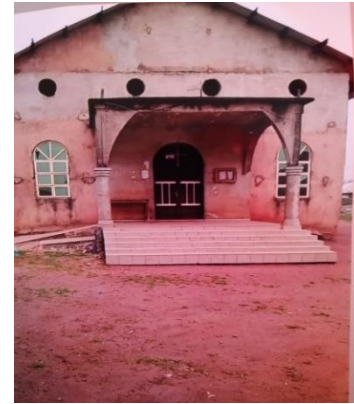

Liebe Bergheimer und Bergheimerinnen!

1999 wurde diese Kirche mit Unterstützung des Missionskreises der Pfarre Saalfelden bzw. vielen freiwilligen Spendern gebaut. Die Gemeinde umfasst etwa 10.000 Menschen und die nächste Kirche ist ungefähr 20 km entfernt.

Ich freue mich sehr darüber, dass meine Heimatkirche nunmehr zur Pfarre erhoben wurde. Damit ein ständiger Pfarrer die Kirche betreuen kann, wurde nun ein Pfarrhof gebaut, der kurz vor der Fertigstellung steht. Wir benötigen jetzt noch dringend eine finanzielle Unterstützung für die Fertigstellung. Es fehlen noch Fenster, Türen u. die Einrichtung.

Ich möchte daher um Eure Unterstützung bitten und bedanke mich im Voraus für die Hilfe.

Konto: AT84 3503 9000 0011 4520 Raiba
Kontoname: Dr. Mag. Paschal Opara
Verwendungszweck: St. Kyrian Kirche

St. Kyrian Kirche –
erbaut v. der Pfarre Saalfelden: